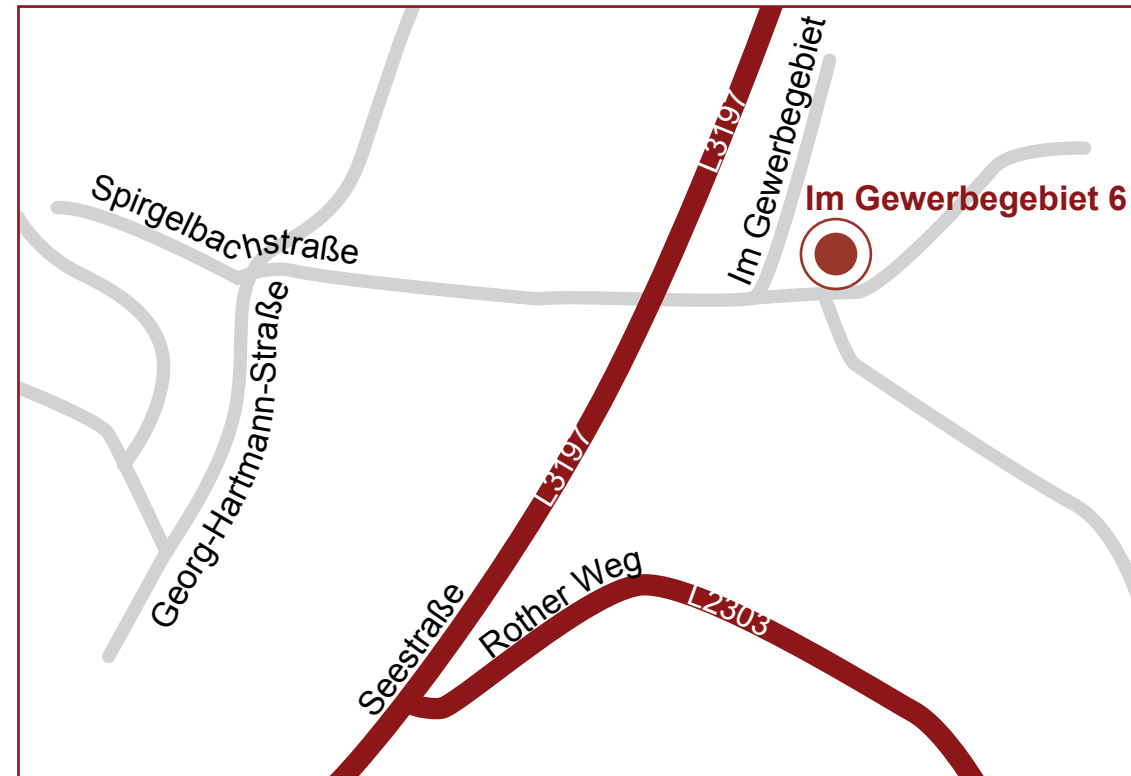

# JECKEL & MÜLLER<sub>GbR</sub>

TORE ■ TÜREN ■ ANTRIEBE

Im Gewerbegebiet 6,  
63637 Jossgrund

Tel.: 06059 / 9079960  
E-Mail: [info@jm-tore.de](mailto:info@jm-tore.de)

Website: [www.jm-tore.de](http://www.jm-tore.de)